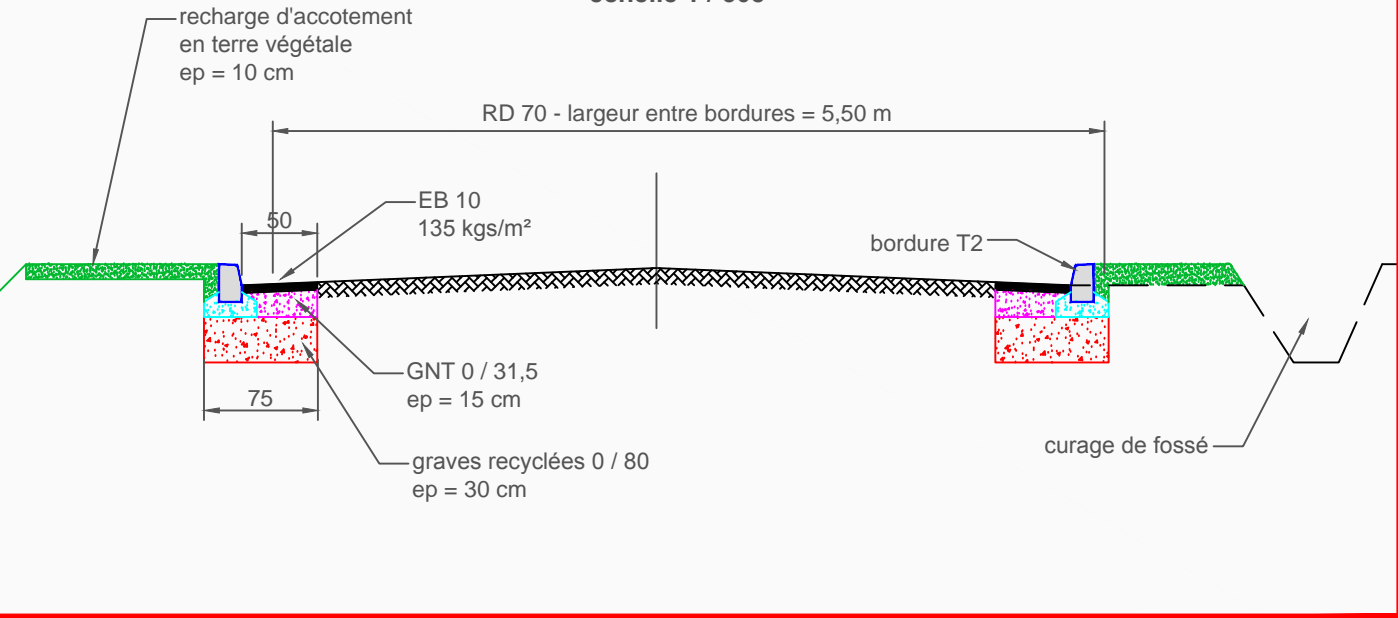

PROFIL EN TRAVERS TYPE PROJET
échelle 1 / 50e

PARTIE 1 :
Aménagement des abords du stade

RD 70 et RD 341
Aménagements de sécurité
Amende de police

Commune de BOUZEL

VUE AÉRIENNE DU PROJET
échelle 1 / 750e